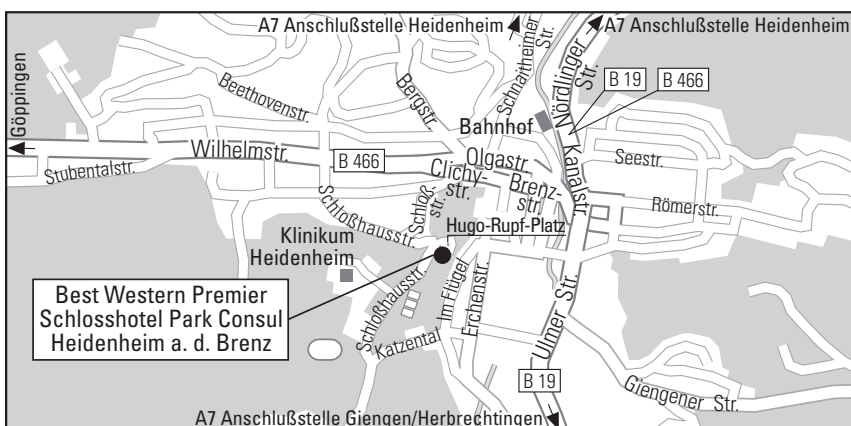

Schlosshotel Park Consul

Wir wünschen Ihnen eine gute Anreise

Anreise mit dem Pkw

A7 von Norden kommend: Ausfahrt Heidenheim. In Heidenheim rechts Richtung Stadtmitte. Rechts abbiegen und dem Straßenverlauf folgen bis zur Olgastraße. Rechts auf die B466 Richtung Göppingen fahren. Dort links auf den Schlossberg Richtung Congress Centrum / Krankenhaus fahren.

A7 von Süden kommend: Ausfahrt Heidenheim Süd. B19 Richtung Heidenheim. An der ersten Kreuzung nach Zementwerk links abbiegen. Danach rechts der Zoeppritzstraße folgen. Links abbiegen in die Straße Katzentail. Danach rechts in die Schlosshausstraße Richtung Congress Centrum / Krankenhaus fahren.

Anreise mit öffentlichen Verkehrsmitteln

Vom Bahnhof Heidenheim mit dem Bus der Linie 6 oder 7 Richtung Congress Centrum / Krankenhaus oder auch per Taxi.

BEST WESTERN PREMIER Schlosshotel Park Consul

Hugo-Rupf-Platz 2 · 89522 Heidenheim a.d. Brenz
Telefon (0 73 21) 30 53 0
Telefax (0 73 21) 30 53 100
pcheidenheim@consul-hotels.com
www.parkconsul-heidenheim.bestwestern.de